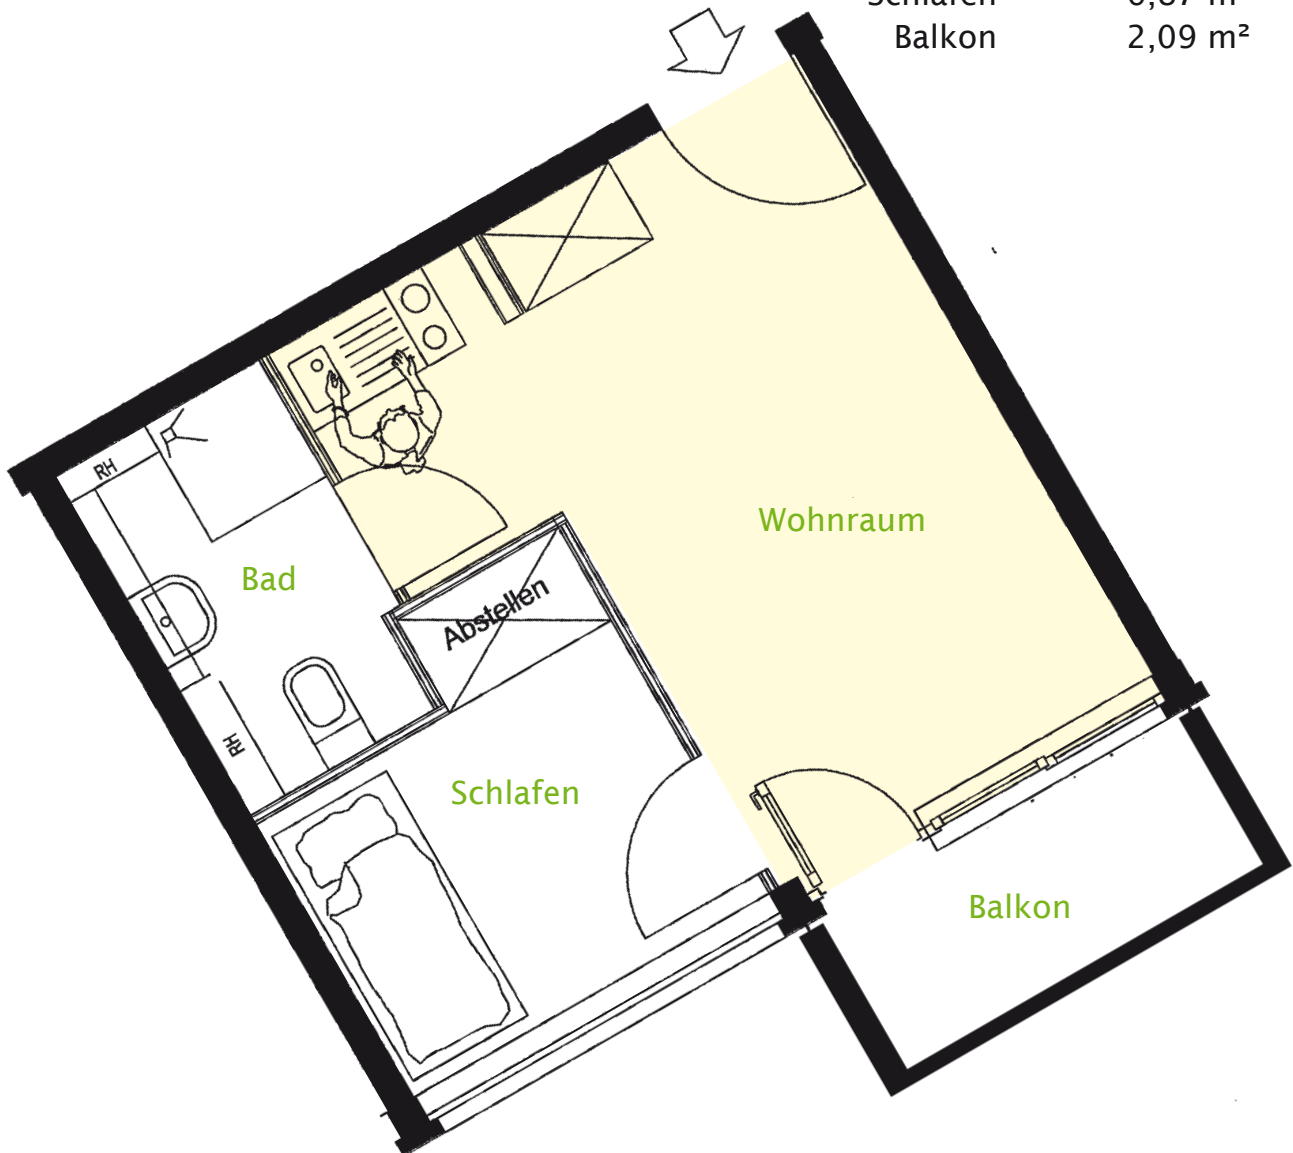

# Dietmar

1,5-Raum-Wohnung mit Balkon

29,13 m<sup>2</sup>

Wohnraum	16,47 m <sup>2</sup>
Bad	3,70 m <sup>2</sup>
Schlafen	6,87 m <sup>2</sup>
Balkon	2,09 m <sup>2</sup>

  
**Florentinen**  
AUCH IM ALTER NICHT ALLEIN  
Wohnanlage