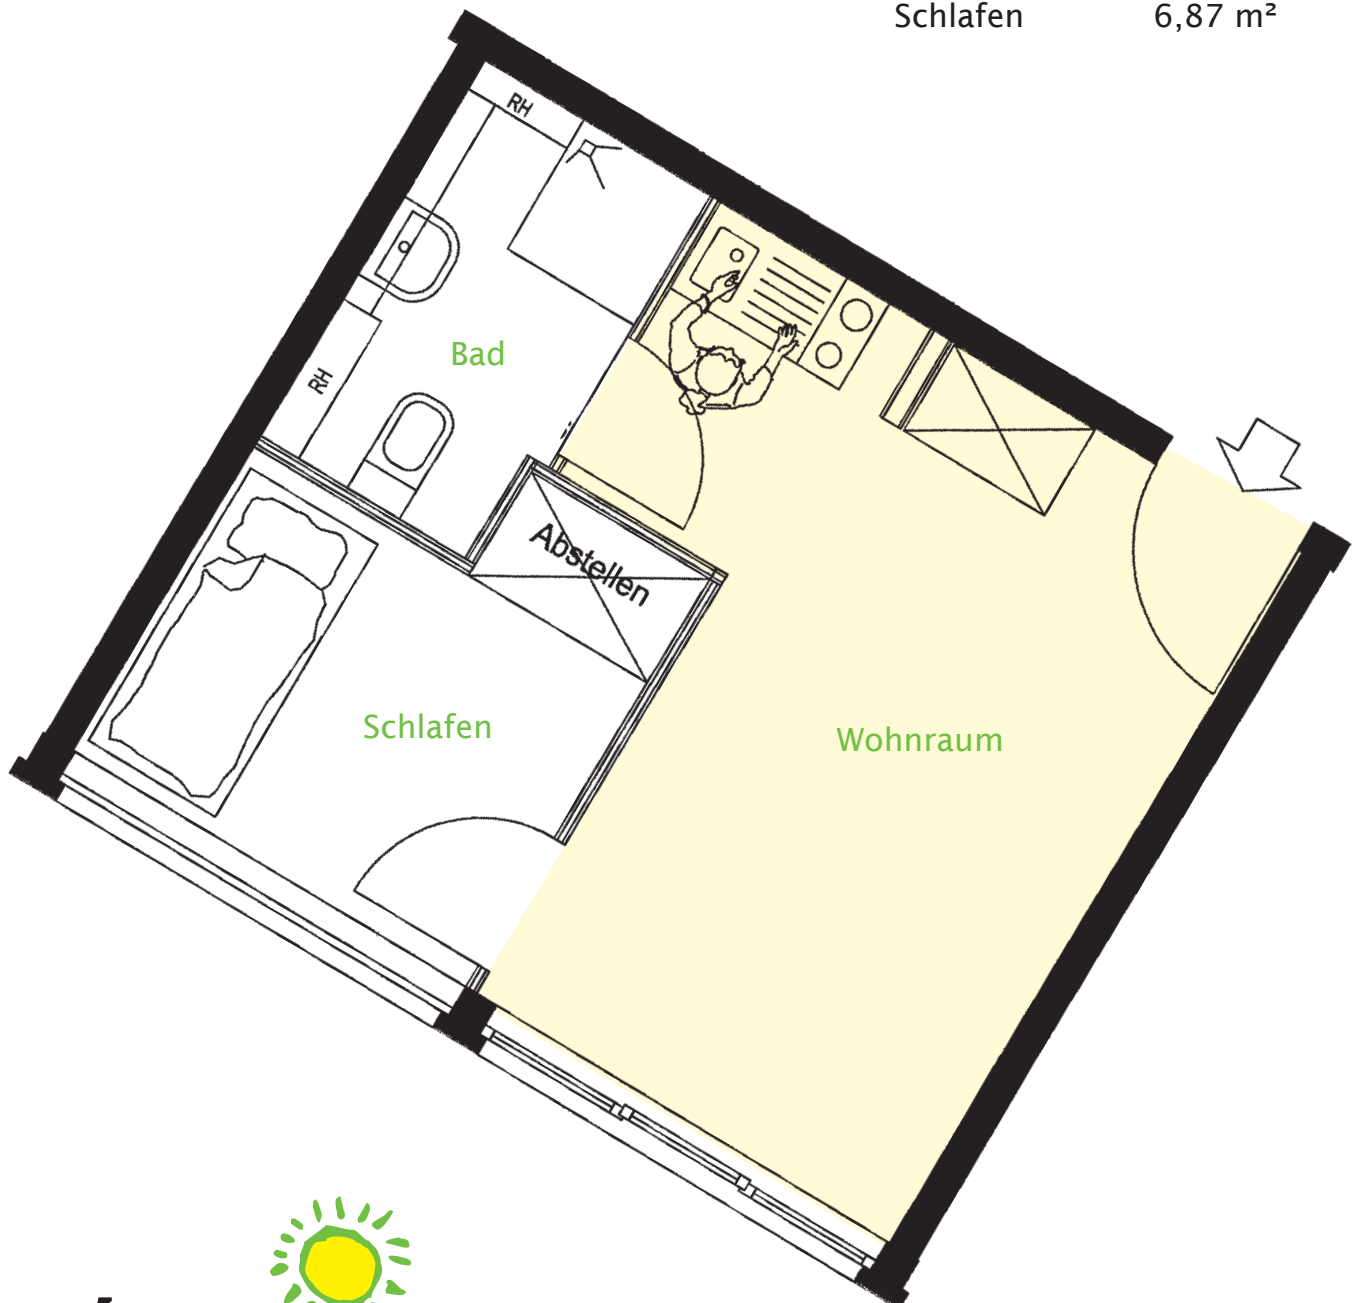

Adelheid

1,5-Raum-Wohnung

27,04 m²

Wohnraum	16,47 m ²
Bad	3,70 m ²
Schlafen	6,87 m ²

Florentinen
AUCH IM ALTER NICHT ALLEIN
Wohnanlage

Julius-Sturm-Straße 1 · 07546 Gera · Tel. (03 65) 55 222-20 70